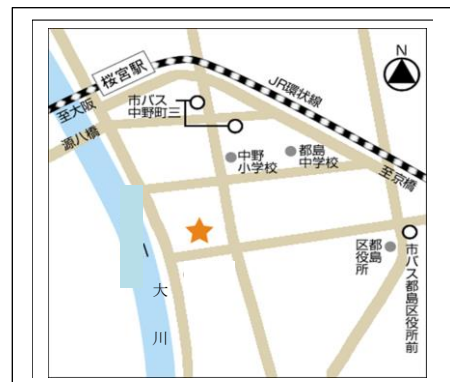

都島区老人福祉センターを知っていますか！！

～市内在住の60歳以上の方が利用できる施設です。～

《住所》大阪市都島区中野町 4-2-24-108

《電話番号》(06) 6354-0354

《開館時間》午前10時から午後5時

(休館日は、日・祝日・年末年始 12/29から 1/3)

《交通機関》市バス 都島区役所前で下車、西方向へ徒歩5分。

市バス 中野町3丁目で下車、南方向へ徒歩4分