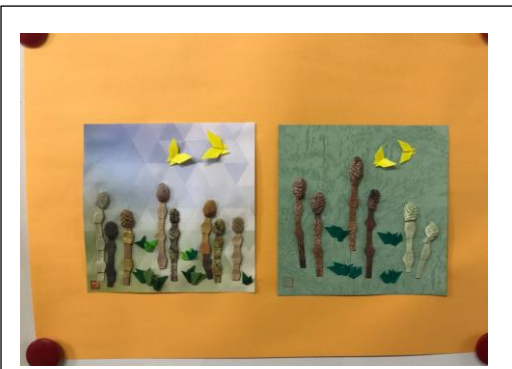

【2/16 車いすバスケットボールご観覧】

国際親善女子車いすバスケットボール大阪大会があり、日本とイギリスの試合を見てきました。とても良かったです。大きな声を出して応援してきました。

★★★★★★★★★★★★★★《サークルのご案内》★★★★★★★★★★★★★★

折り紙サークルの作品です。

作品・センターに展示しています。